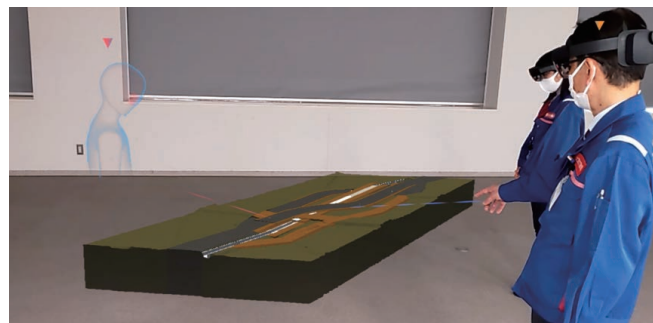

イベント内容（両日とも10時～15時）

デジタル防災訓練

タブレットを片手に、園内に散りばめた防災ミッションに挑戦します

建設DX（デジタルトランスフォーメーション）の紹介

建設業界における最新のデジタル技術を体験できます

出張カフェ（加茂農林高校タイアップ）

生徒が企画したスペシャルスイーツなどを販売します

除雪機械展示・乗車体験

普段は間近で見ることのできない機械に乗車できます

除雪・防災等の取り組みに関するPR

最近の取り組みなどをデジタルサイネージ等で紹介します

お湯を使わず災害時に役立つ、乳児用液体ミルクを紹介します